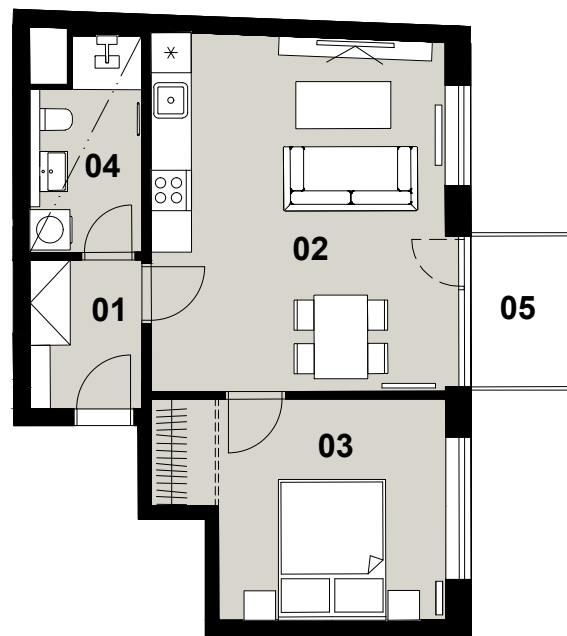

číslo	název	plocha(m ²)
01	předsíň	3,7
02	OP+kuchyň	23,7
03	ložnice	13,1
04	koupelna+wc	4,6
Užitná podlahová plocha		45,1
Podlahová plocha		46,6
05	balkon	3,6
Celková plocha		50,2

snížený pohled

Plochy jednotlivých místností jsou pouze orientační. Vybrazené zařízení v plánech bytů (nábytek, kuchyň, linka, elektr. spotřebiče, atd.) není součástí dodávky. Rozsah je specifikován ve standardu. „Podlahová plocha bytu“ znamená podlahovou plochu dle § 3, nařízení vlády č. 366/2013 Sb.