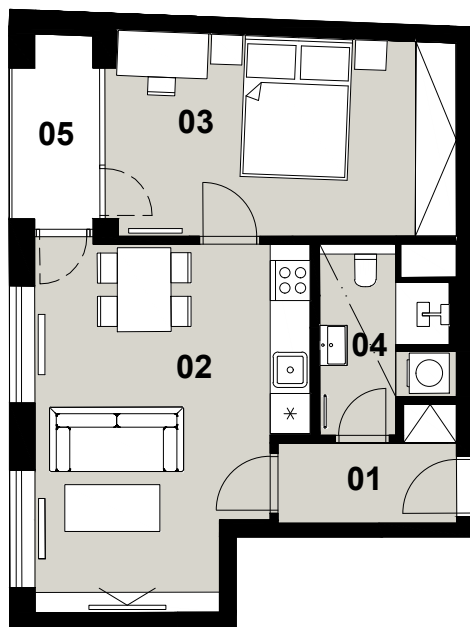

číslo	název	plocha(m ²)
01	předsíň	3,7
02	OP+kuchyň	20,0
03	ložnice	15,5
04	koupelna+wc	4,4
Užitná podlahová plocha		43,6
Podlahová plocha		45,4
05	lodžie	3,6
Celková plocha		49,0

0 1 2 3 4 5

snížený pohled

Plochy jednotlivých místností jsou pouze orientační. Vybrazené zařízení v plánech bytů (nábytek, kuchyň, linka, elektr. spotřebiče, atd.) není součástí dodávky. Rozsah je specifikován ve standardu.
„Podlahová plocha bytu“ znamená podlahovou plochu dle § 3, nařízení vlády č. 366/2013 Sb.