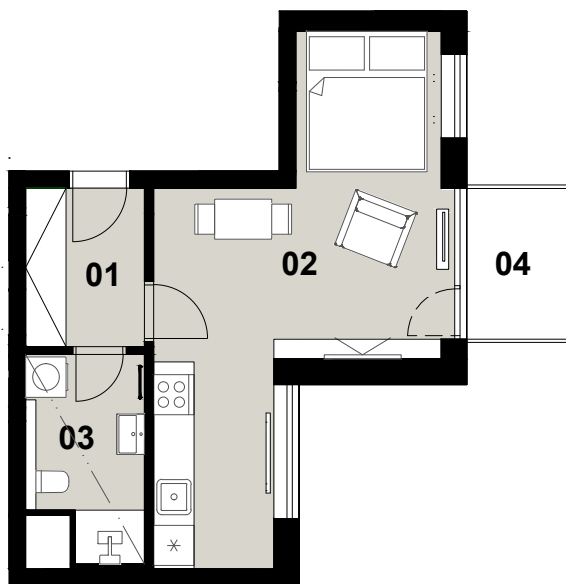

číslo	název	plocha(m ²)
01	předsíň	4,2
02	OP+kuchyň	22,1
03	koupelna+wc	4,7
Užitná podlahová plocha		31,0
Podlahová plocha		32,3
04	balkon	3,8
Celková plocha		36,1

snížený pohled

Plochy jednotlivých místností jsou pouze orientační. Vyobrazené zařízení v plánech bytů (nábytek, kuchyň, linka, elektr. spotřebiče, atd.) není součástí dodávky. Rozsah je specifikován ve standardu. „Podlahová plocha bytu“ znamená podlahovou plochu dle § 3, nařízení vlády č. 366/2013 Sb.