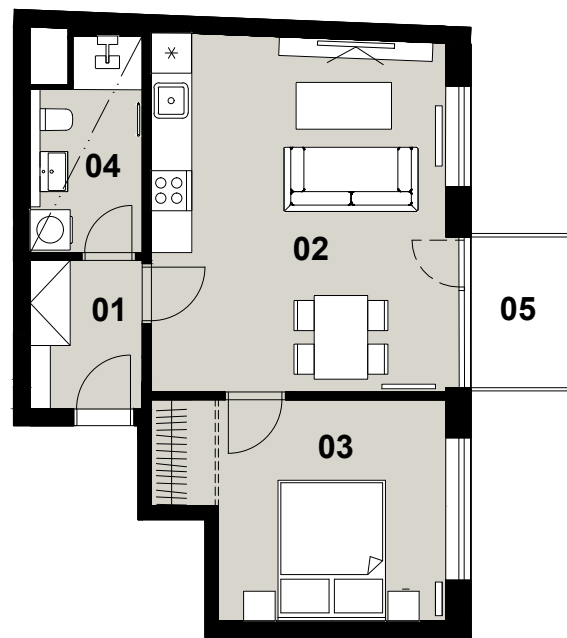

číslo	název	plocha(m ²)
01	předsíň	3,7
02	OP+kuchyň	23,7
03	ložnice	13,1
04	koupelna+wc	4,6
Užitná podlahová plocha		45,1
Podlahová plocha		46,6
05	balkon	3,6
Celková plocha		50,2

snížený pohled

Plochy jednotlivých místností jsou pouze orientační. Vybrazené zařízení v plánech bytů (nábytek, kuchyň, linka, elektr. spotřebiče, atd.) není součástí dodávky. Rozsah je specifikován ve standardu. „Podlahová plocha bytu“ znamená podlahovou plochu dle § 3, nařízení vlády č. 366/2013 Sb.