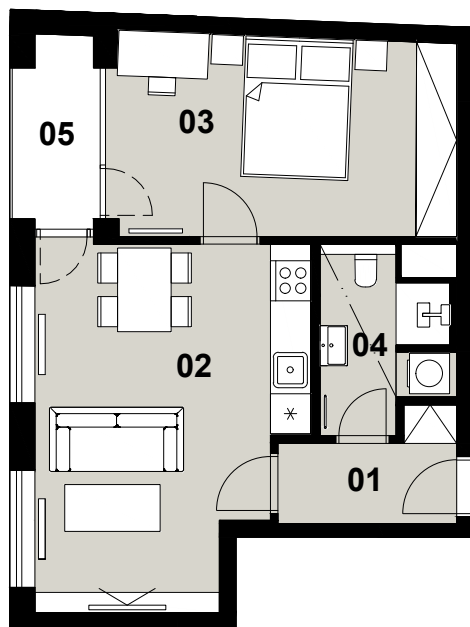

číslo	název	plocha(m ²)
01	předsíň	3,7
02	OP+kuchyň	20,0
03	ložnice	15,5
04	koupelna+wc	4,4
Užitná podlahová plocha		43,6
Podlahová plocha		45,3
05	lodžie	3,6
Celková plocha		48,9

0 1 2 3 4 5

snížený pohled

Plochy jednotlivých místností jsou pouze orientační. Vybrazené zařízení v plánech bytů (nábytek, kuchyň, linka, elektr. spotřebiče, atd.) není součástí dodávky. Rozsah je specifikován ve standardu. „Podlahová plocha bytu“ znamená podlahovou plochu dle § 3, nařízení vlády č. 366/2013 Sb.