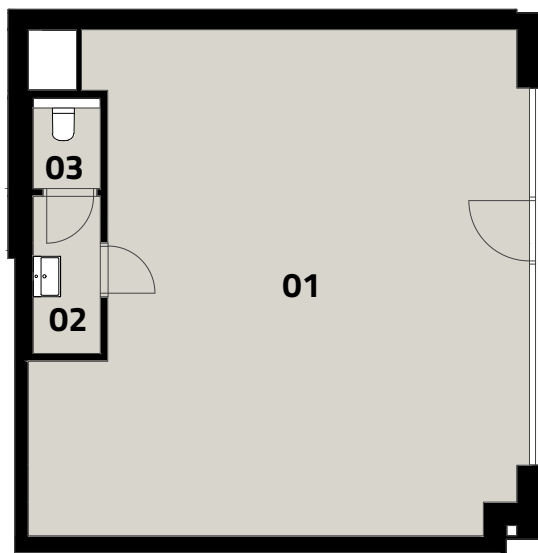

číslo	název	plocha(m2)
<b>01</b>	jednotka shell & core	50,1
<b>02</b>	jednotka – předsíňka	2,4
<b>03</b>	jednotka – wc	1,4
Užitná podlahová plocha		53,9
<b>Podlahová plocha</b>		<b>50,6</b>

snížený pohled

Plochy jednotlivých místností jsou pouze orientační. Vybavení zařízení v plánech bytů (nábytek, kuchyň, linka, elektr. spotřebiče, atd.) není součástí dodávky. Rozsah je specifikován ve standardu.  
„Podlahová plocha bytu“ znamená podlahovou plochu dle § 3, nařízení vlády č. 366/2013 Sb.