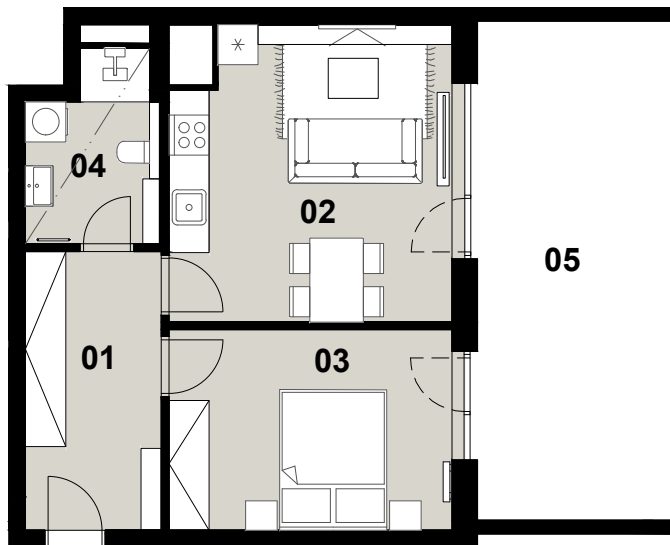

číslo	název	plocha(m ²)
01	předsíň	8,6
02	OP+kuchyň	18,5
03	ložnice	13,0
04	koupelna+wc	5,2
Užitná podlahová plocha		45,3
Podlahová plocha		47,2
05	terasa	19,7
Celková plocha		66,9

0 1 2 3 4 5

snížený pohled

Plochy jednotlivých místností jsou pouze orientační. Vyobrazené zařízení v plánech bytů (nábytek, kuchyň, linka, elektr. spotřebiče, atd.) není součástí dodávky. Rozsah je specifikován ve standardu. „Podlahová plocha bytu“ znamená podlahovou plochu dle § 3, nařízení vlády č. 366/2013 Sb.