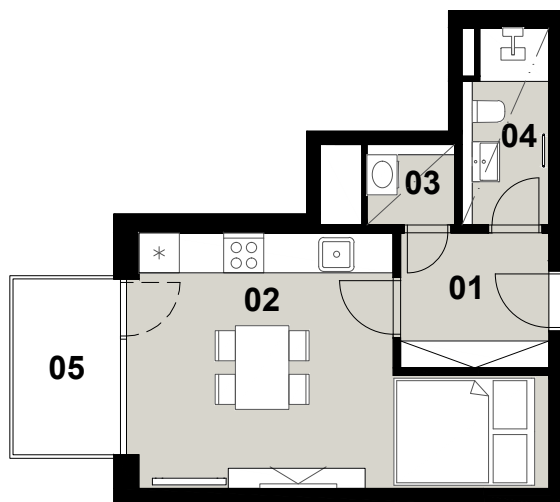

číslo	název	plocha(m ²)
01	předsíň	4,5
02	OP+kuchyň	18,9
03	komora	1,6
04	koupelna+wc	3,6
Užitná podlahová plocha		28,6
Podlahová plocha		30,0
05	balkon	3,9
Celková plocha		33,9

snížený pohled

Plochy jednotlivých místností jsou pouze orientační. Vybavení zařízení v plánech bytů (nábytek, kuchyň, linka, elektr. spotřebiče, atd.) není součástí dodávky. Rozsah je specifikován ve standardu. „Podlahová plocha bytu“ znamená podlahovou plochu dle § 3, nařízení vlády č. 366/2013 Sb.