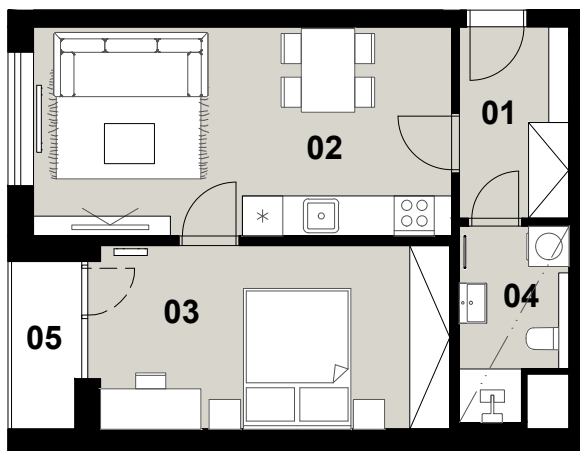

číslo	název	plocha(m ²)
01	předsíň	4,7
02	OP+kuchyň	19,5
03	ložnice	14,6
04	koupelna+wc	4,2
Užitná podlahová plocha		43,0
Podlahová plocha		44,7
05	lodžie	2,5
Celková plocha		47,2

snížený pohled

Plochy jednotlivých místností jsou pouze orientační. Vybavení zařízení v plánech bytů (nábytek, kuchyň, linka, elektr. spotřebiče, atd.) není součástí dodávky. Rozsah je specifikován ve standardu. „Podlahová plocha bytu“ znamená podlahovou plochu dle § 3, nařízení vlády č. 366/2013 Sb.