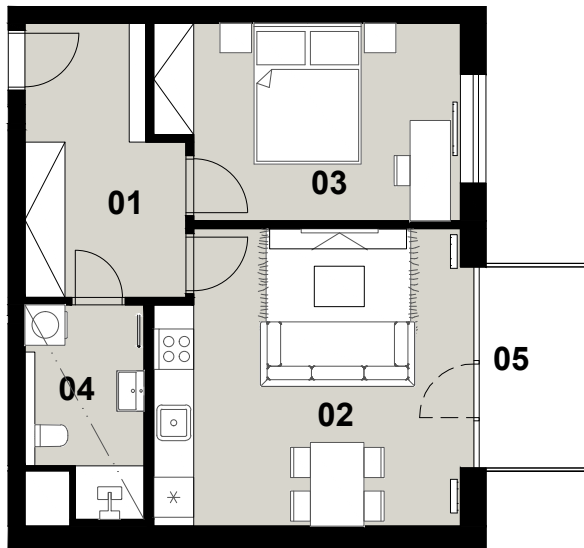

číslo	název	plocha(m ²)
01	předsíň	8,8
02	OP+kuchyň	20,2
03	ložnice	12,7
04	koupelna+wc	5,2
Užitná podlahová plocha		46,9
Podlahová plocha		48,7
05	balkon	4,8
Celková plocha		53,5

0 1 2 3 4 5

snížený pohled

Plochy jednotlivých místností jsou pouze orientační. Vybavení zařízení v plánech bytů (nábytek, kuchyň, linka, elektr. spotřebiče, atd.) není součástí dodávky. Rozsah je specifikován ve standardu. „Podlahová plocha bytu“ znamená podlahovou plochu dle § 3, nařízení vlády č. 366/2013 Sb.