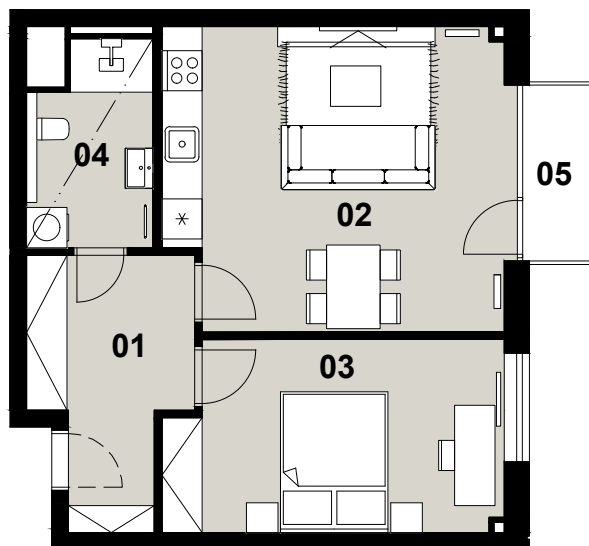

číslo	název	plocha(m ²)
01	předsíň	8,2
02	OP+kuchyň	22,9
03	ložnice	13,9
04	koupelna+wc	5,5
Užitná podlahová plocha		50,5
Podlahová plocha		52,5
05	balkon	2,6
Celková plocha		55,1

0 1 2 3 4 5

snížený pohled

Plochy jednotlivých místností jsou pouze orientační. Vybavení zařízení v plánech bytů (nábytek, kuchyň, linka, elektr. spotřebiče, atd.) není součástí dodávky. Rozsah je specifikován ve standardu. „Podlahová plocha bytu“ znamená podlahovou plochu dle § 3, nařízení vlády č. 366/2013 Sb.