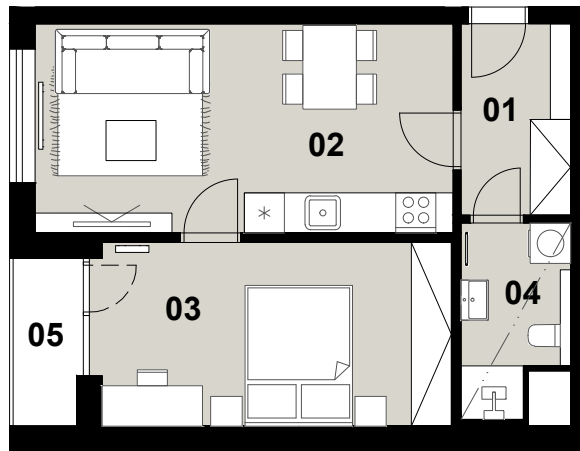

číslo	název	plocha(m ²)
01	předsíň	4,7
02	OP+kuchyň	19,5
03	ložnice	14,6
04	koupelna+wc	4,2
Užitná podlahová plocha		43,0
Podlahová plocha		44,7
05	lodžie	2,5
Celková plocha		47,2

snížený pohled

Plochy jednotlivých místností jsou pouze orientační. Vybavení zařízení v plánech bytů (nábytek, kuchyň, linka, elektr. spotřebiče, atd.) není součástí dodávky. Rozsah je specifikován ve standardu. „Podlahová plocha bytu“ znamená podlahovou plochu dle § 3, nařízení vlády č. 366/2013 Sb.