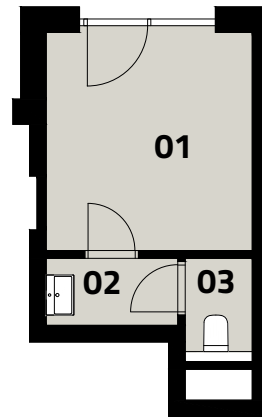

| číslo | název | plocha(m ²) |
|-------------------------|-----------------------|-------------------------|
| 01 | jednotka shell & core | 10,0 |
| 02 | jednotka – předsíňka | 1,9 |
| 03 | jednotka – wc | 1,4 |
| Užitná podlahová plocha | | 13,3 |
| Podlahová plocha | | 15,0 |

snížený pohled

Plochy jednotlivých místností jsou pouze orientační. Vyobrazené zařízení v plánech bytů (nábytek, kuchyň, linka, elektr. spotřebiče, atd.) není součástí dodávky. Rozsah je specifikován ve standardu. „Podlahová plocha bytu“ znamená podlahovou plochu dle § 3, nařízení vlády č. 366/2013 Sb.