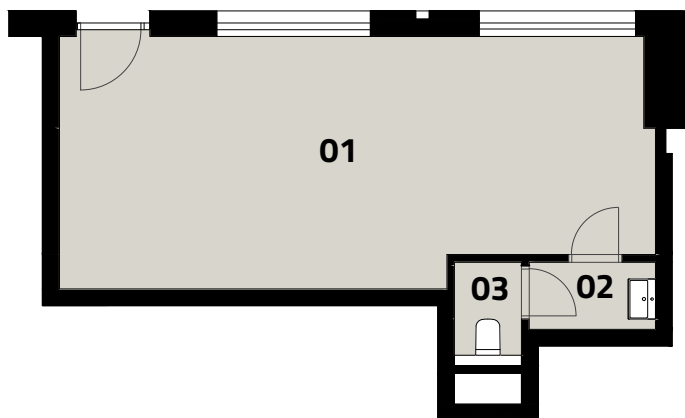

| číslo | název | plocha(m2) |
|-------------------------|-----------------------|-------------|
| 01 | jednotka shell & core | 32,1 |
| 02 | jednotka – předsíňka | 1,9 |
| 03 | jednotka – wc | 1,4 |
| Užitná podlahová plocha | | 35,4 |
| Podlahová plocha | | 37,1 |

snížený pohled

Plochy jednotlivých místností jsou pouze orientační. Vybrazené zařízení v plánech bytů (nábytek, kuchyň, linka, elektr. spotřebiče, atd.) není součástí dodávky. Rozsah je specifikován ve standardu.
„Podlahová plocha bytu“ znamená podlahovou plochu dle § 3, nařízení vlády č. 366/2013 Sb.