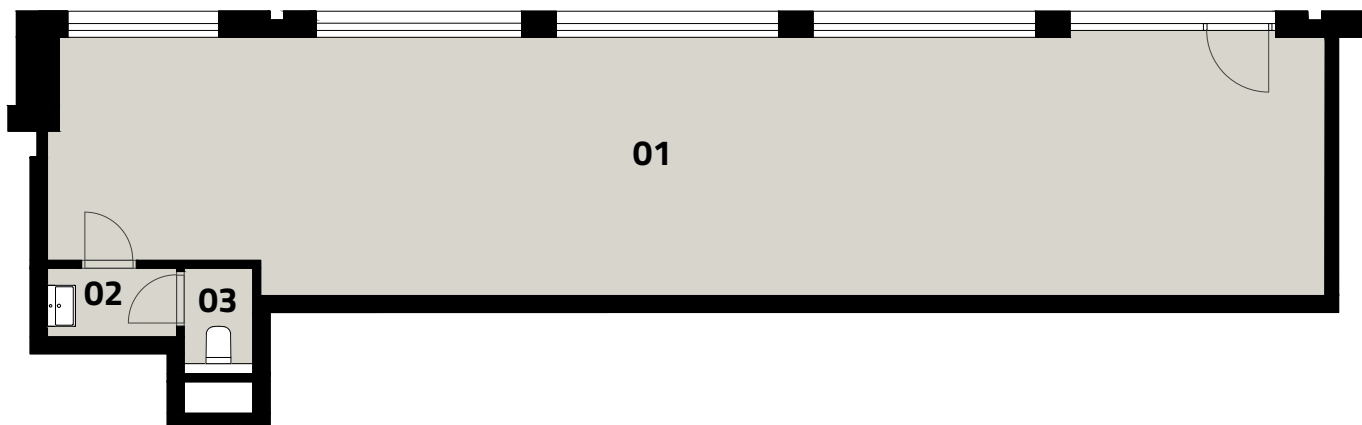

číslo	název	plocha(m2)
01	jednotka shell & core	69,2
02	jednotka – předsíňka	1,9
03	jednotka – wc	1,4
Užitná podlahová plocha		72,5
Podlahová plocha		73,5

snížený pohled

Plochy jednotlivých místností jsou pouze orientační. Vybrazené zařízení v plánech bytů (nábytek, kuchyň, linka, elektr. spotřebiče, atd.) není součástí dodávky. Rozsah je specifikován ve standardu.
„Podlahová plocha bytu“ znamená podlahovou plochu dle § 3, nařízení vlády č. 366/2013 Sb.