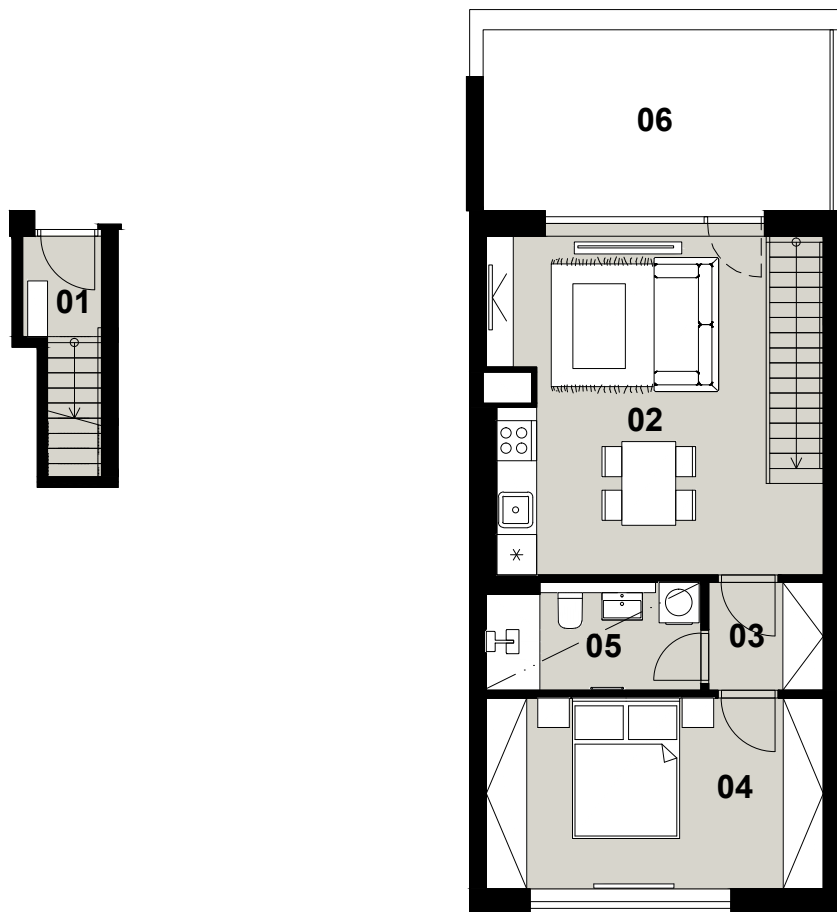

číslo	název	plocha(m ²)
01	předsíň	1,8
02	OP+kuchyň	22,3
03	chodba	2,8
04	ložnice	14,3
05	koupelna	4,8
Užitná podlahová plocha		46,0
Podlahová plocha		49,1
06	terasa	14,3
Celková plocha		63,4

0 1 2 3 4 5

▲ horní podlaží 4NP

▼ vstupní podlaží 3NP

snížený pohled

Plochy jednotlivých místností jsou pouze orientační. Vybrazené zařízení v plánech bytů (nábytek, kuchyň, linka, elektr. spotřebiče, atd.) není součástí dodávky. Rozsah je specifikován ve standardu. „Podlahová plocha bytu“ znamená podlahovou plochu dle § 3, nařízení vlády č. 366/2013 Sb.